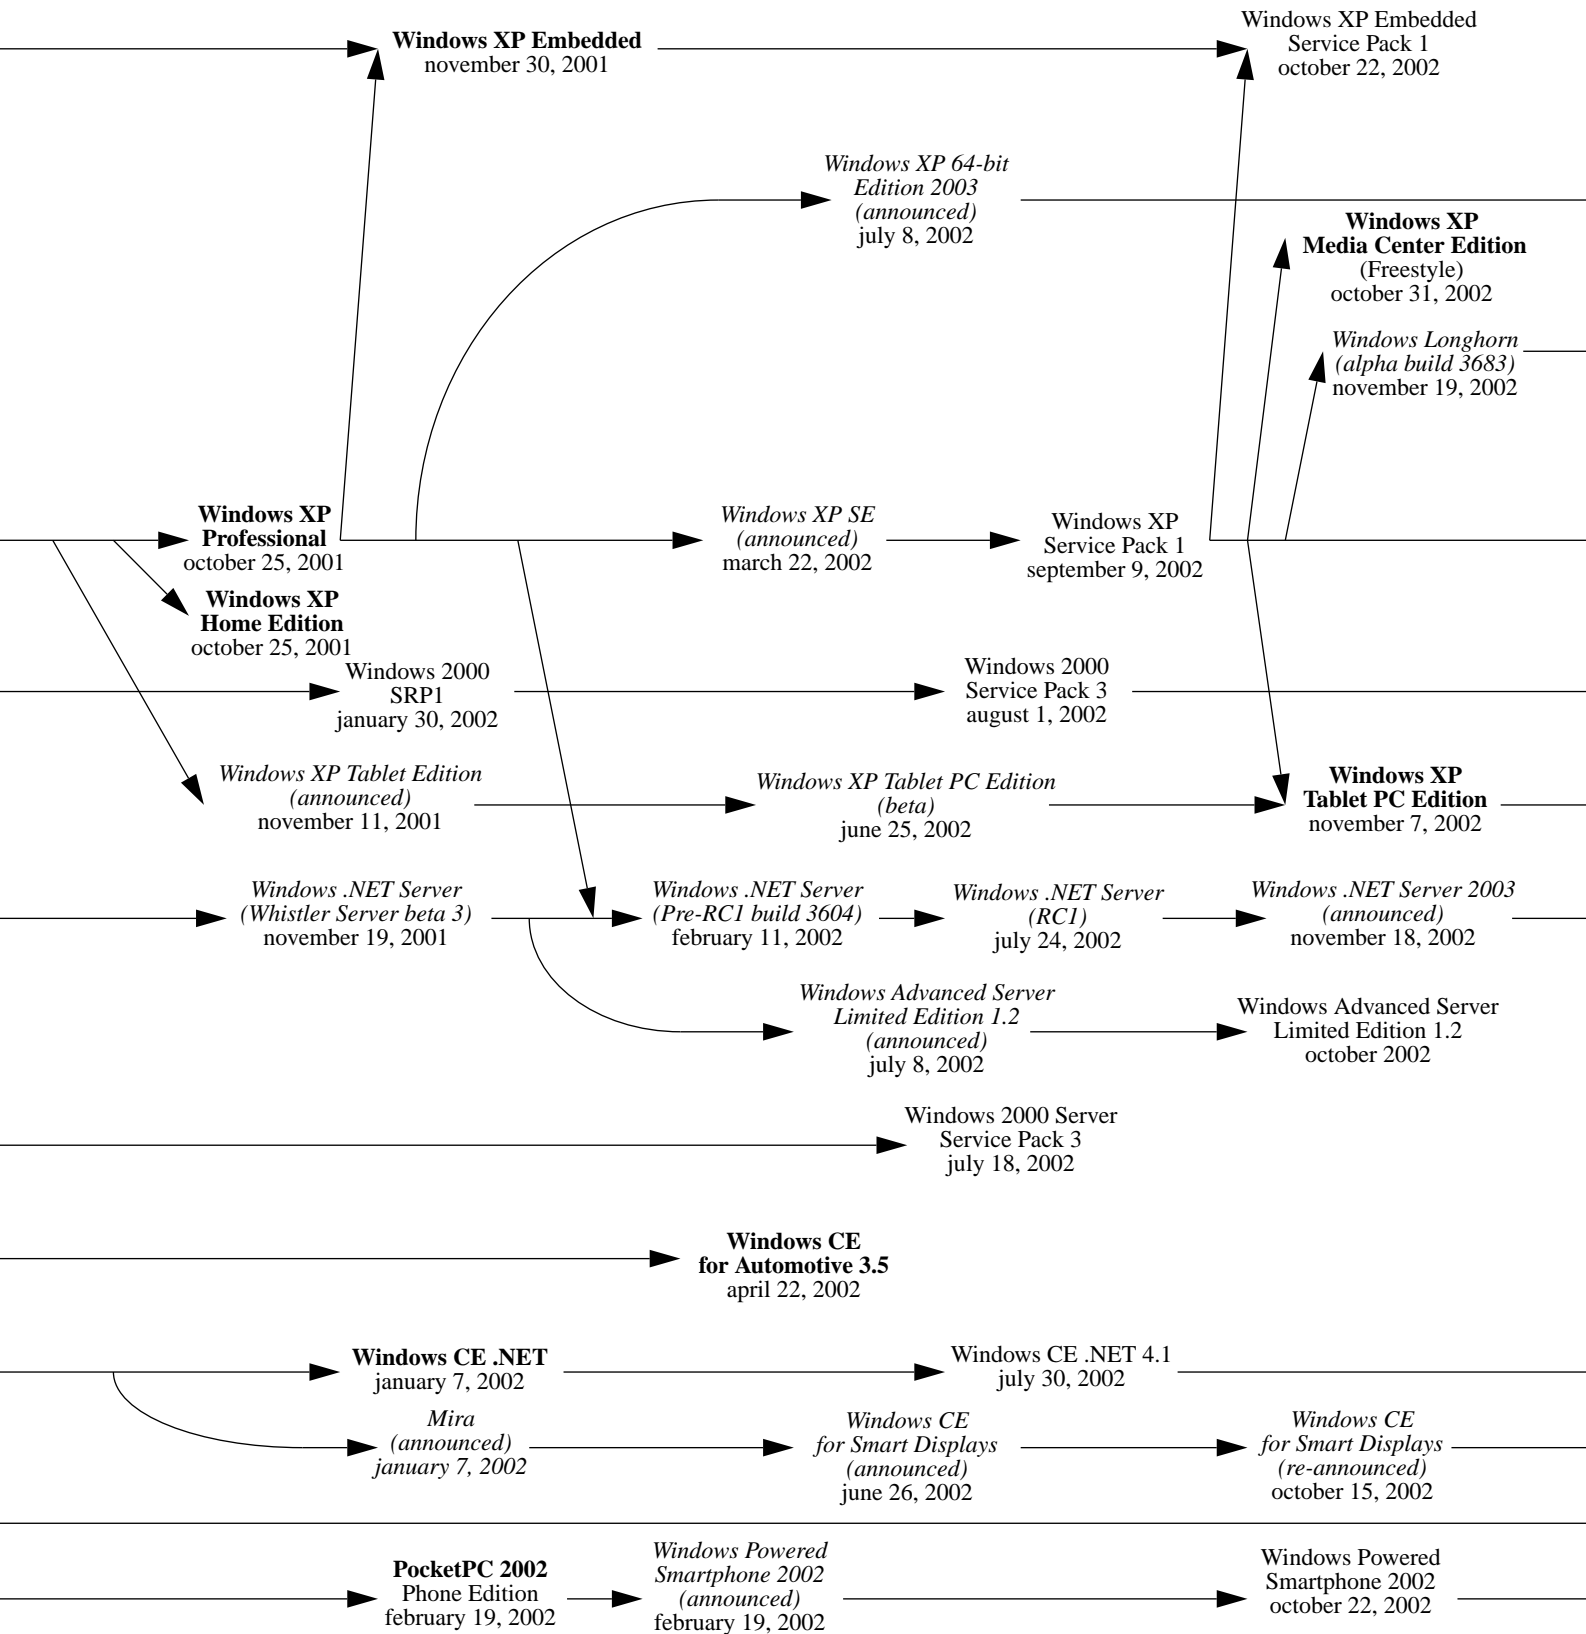

1980

1981

1982

1983

1984

1985

1986

1987

1988

1989

1990

1991

1992

1993

1994

1995

1996

1997

1998

1999

2000

2001

2003

*Windows XP 64-bit Edition
for AMD64, Version 2003
(beta build 1039)
september 2, 2003*