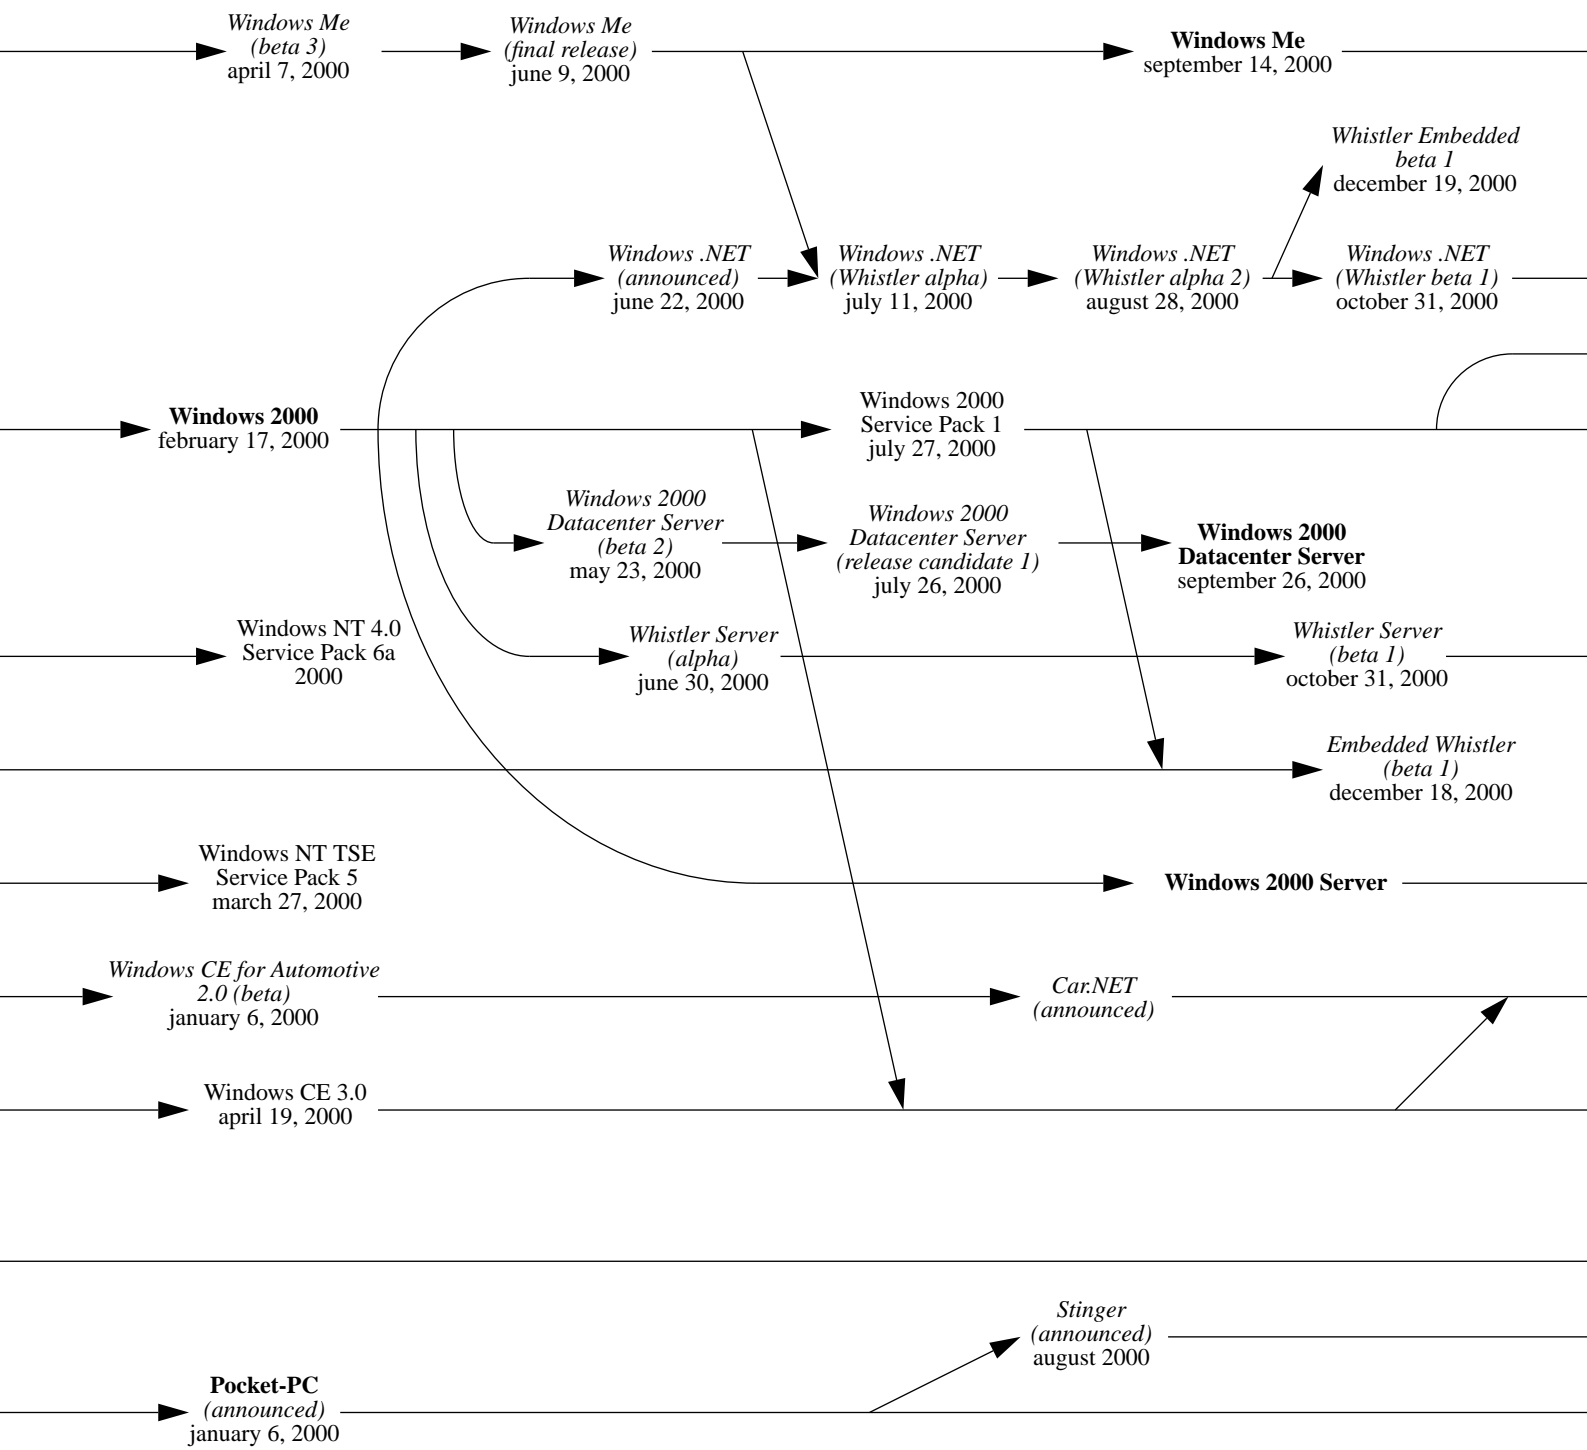

1980

1981

1982

1983

1984

1985

1986

1987

1988

1989

1990

1991

1992

1993

1994

1995

1996

1997

1998

1999

2000

2001

2003

*Windows XP 64-bit Edition
for AMD64, Version 2003
(beta build 1039)
september 2, 2003*