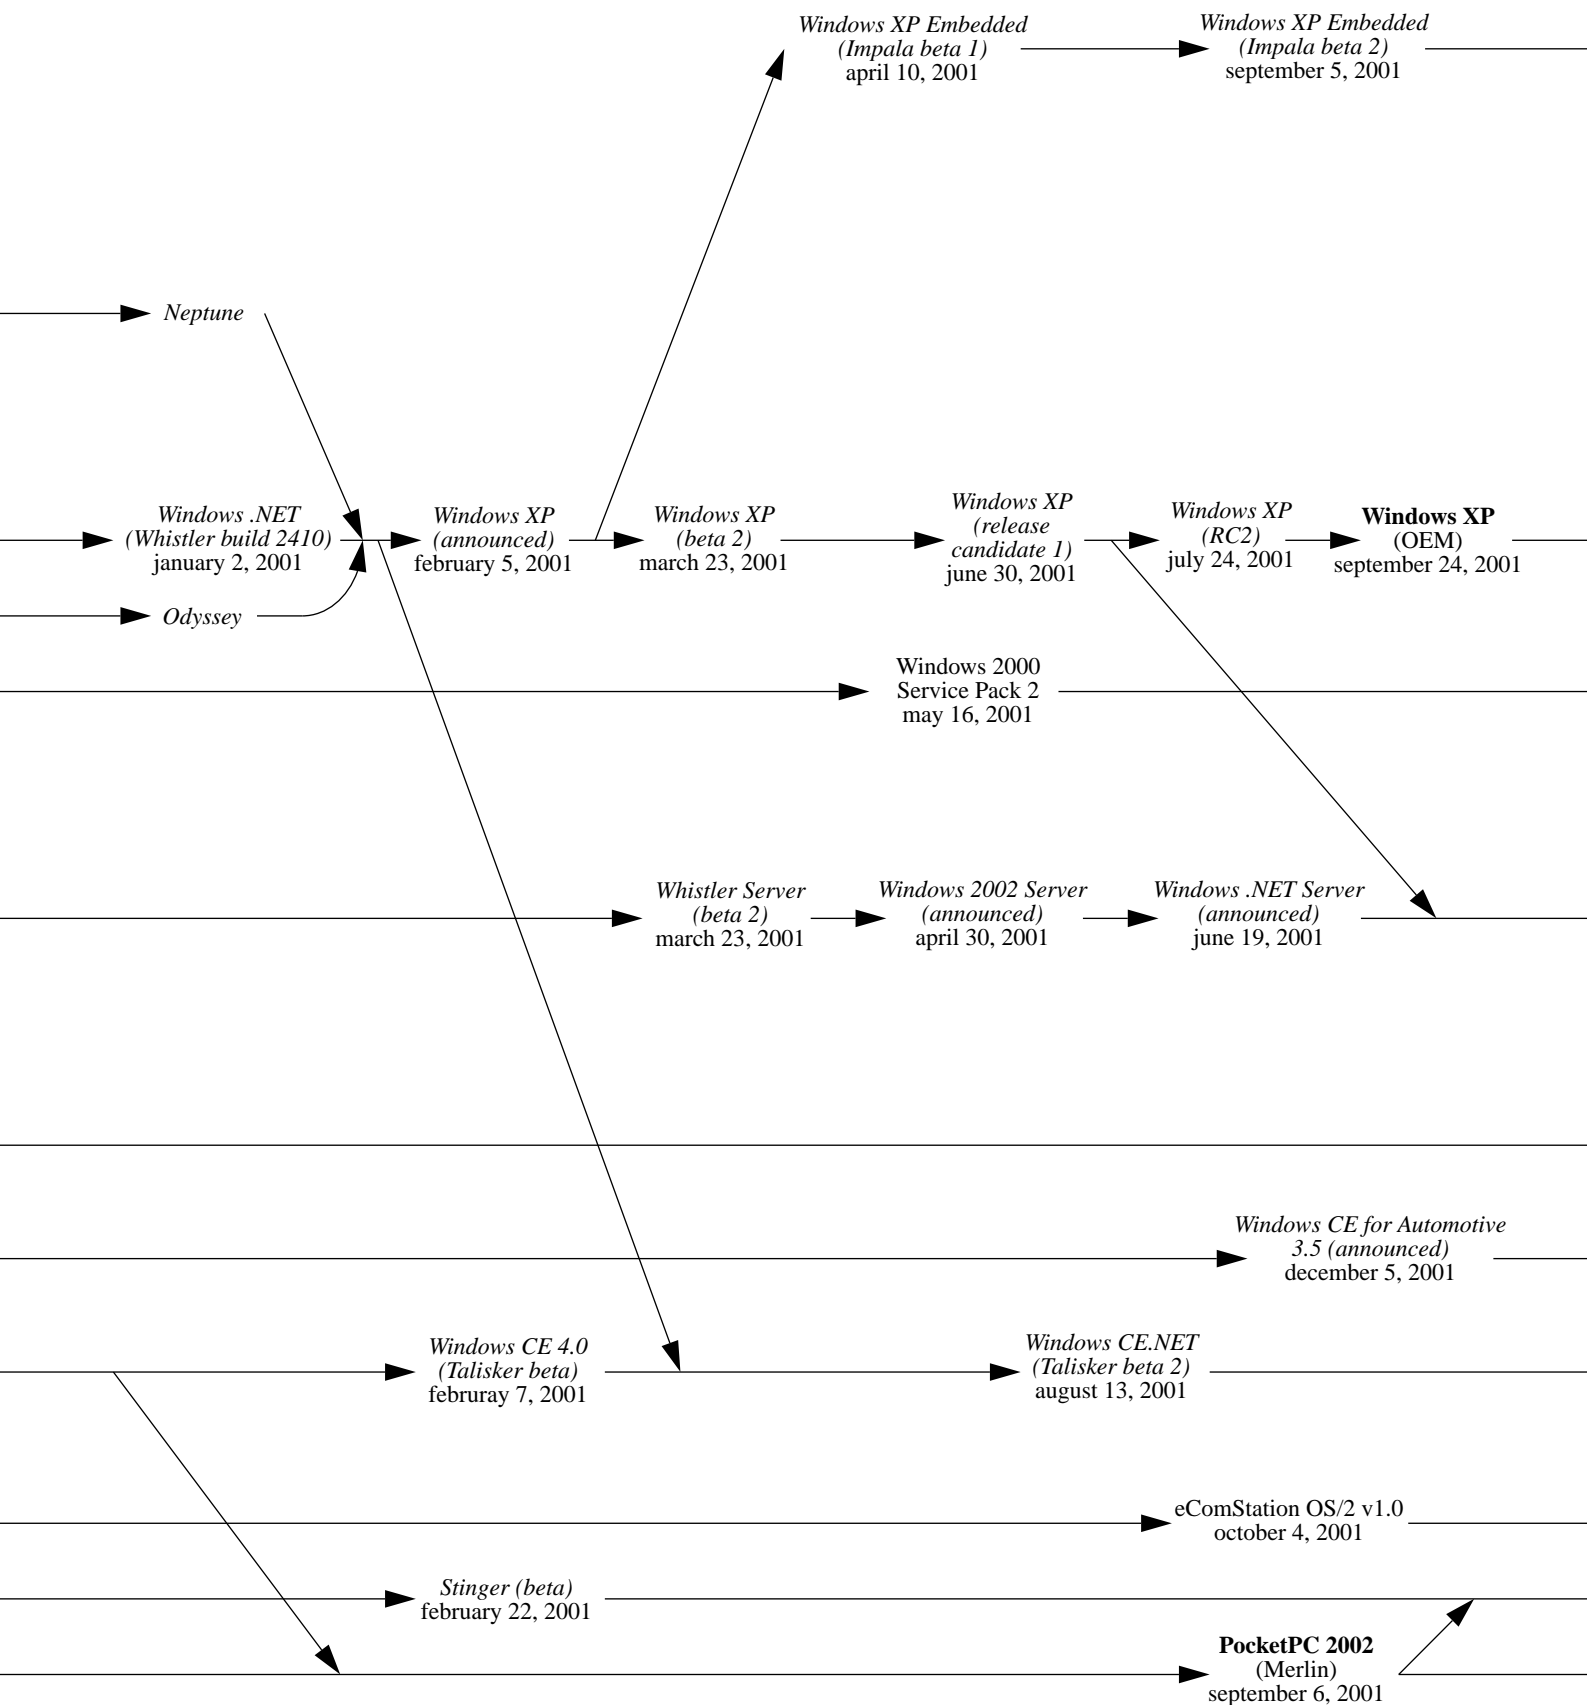

1980

1981

1982

1983

1984

1985

1986

1987

1988

1989

1990

1991

1992

1993

1994

1995

1996

1997

1998

1999

2000

2001

2003

*Windows XP 64-bit Edition
for AMD64, Version 2003
(beta build 1039)
september 2, 2003*